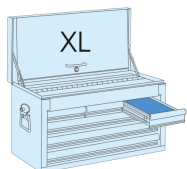

8741710BG

Coffre métallique XL (Extra profond) (STRENGTH Series) - Gris

- 10 tiroirs sur glissières à billes avec fermeture centralisée par clé
- Poignées de transport latérales
- 3 tiroirs et la soute sont compatibles avec les modules #6 (560 x 375 mm)
- Vérins à gaz
- Tôle de 1.2 mm
- Tiroirs renforcés

- #4 (375 x 265mm)
- #5 (185 x 265mm)
- #6 (560 x 375mm)
- #7 (178 x 280mm)
- #8 (186 x 375mm)
- #9 (280 x 375mm)
- #10 (375 x 140mm)

#6 (560 x 375mm)

#2 (263 x 163mm)

	Longueur (mm)	Dimensions des tiroirs L x P x H (mm)	Dimensions soute L x P x H (mm)	Profondeur (mm)	Hauteur (mm)	Poids (kg)
8741710BG	660	169x410x48.5 (6) 169x410x154 (1) 576x410x48.5 (2) 576x410x75 (1)	646x420x70	455	483	51.20