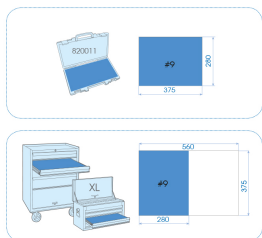

991107MRE01

Plateau EVAWAVE d'outils de mesure - 7 pièces

Poids (kg) : 1.1

■ #9 (280 x 375 mm)

	Series	Content
	6CB21	6CB21
	6721*	672110
	7951212	7951212
	7734	7734020
	9DC22	9DC22
	79094M	7909405M