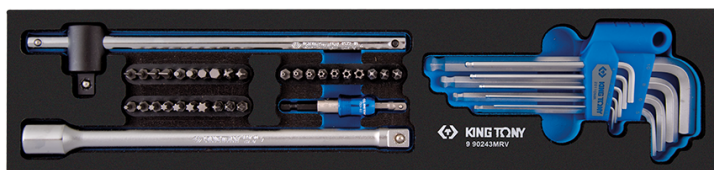

990243MRV*

Plateau EVAWAVE de clés mâles, embouts et accessoires - 43 pièces

Poids (kg) : 1.42

- #0 (460 x 105 mm)
- Référence non vendue à l'unité, mais incluse dans certaines de nos compositions d'outils