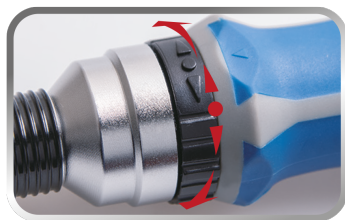

2155DF

Poignée porte-embouts à cliquet

- Cliquet à 45 dents
- Poignée ergonomique
- Poignée avec stockage pour 6 embouts
- Poignée avec fonctions serrage / desserrage et verrouillage
- Poignée bi-matière en PP+TPR