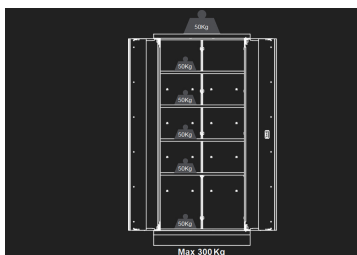

87D1118AKB

Armoire d'atelier 2 portes

- Livrée avec 4 étagères
- Fermeture à clé
- Façade bleue, finition brillante
- Caisson noir, finition mat

Dimensions L x P x H (mm)

Couleur

87D1118AKB

915 x 460 x 2000