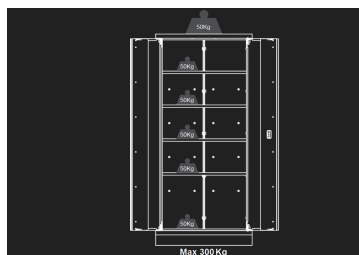

87D1118AKB

Armoire d'atelier 2 portes

- Livrée avec 4 étagères
- Fermeture à clé
- Façade bleue, finition brillante
- Caisson noir, finition mat

Dimensions L x P x H (mm)

Couleur

87D1118AKB

915 x 460 x 2000