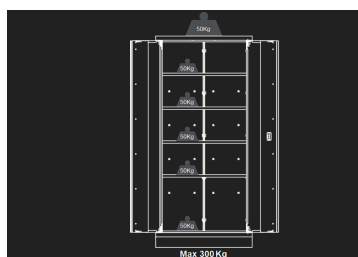

87D1118AKG

Armoire d'atelier 2 portes

- Livrée avec 4 étagères
- Fermeture à clé
- Façade grise, finition brillante
- Caisson noir, finition mat

Dimensions L x P x H (mm)

Couleur

87D1118AKG

915x2000x460

Noir/Gris