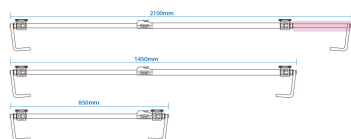

87163

Support extensible pour lampes magnétiques

- 2 bases mobiles supportant par magnétisme toutes sortes de lampes aimantées
- Base rotative à 360° permettant d'ajuster facilement l'angle d'éclairage
- 3 réglages possibles de la longueur : 850, 1450, 2100 mm
- Matériaux : aluminium + PA
- Poignée à fermoir anti-glissement

Longueur (mm)

Largeur l (mm)

Hauteur (mm)

Poids (kg)

87163

850 / 1450 / 2100

110

180