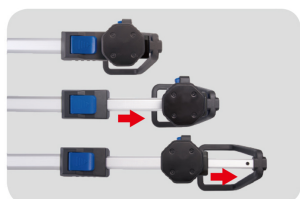

87163

Support extensible pour lampes magnétiques

- 2 bases mobiles supportant par magnétisme toutes sortes de lampes aimantées
- Base rotative à 360° permettant d'ajuster facilement l'angle d'éclairage
- 3 réglages possibles de la longueur : 850, 1450, 2100 mm
- Matériaux : aluminium + PA
- Poignée à fermoir anti-glissement