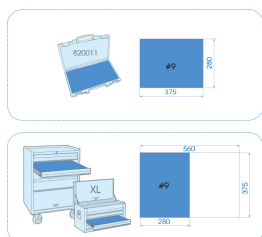

912D05MRE

M Plateau EVAWAVE de clés mixtes métriques (I-beam) - 5 pièces

Poids (kg) : 2.6

■ #9 (280 x 375 mm)

Series

Content

1062

27, 28, 29, 30, 32