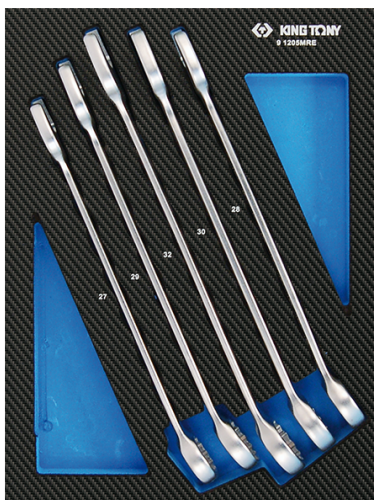

912D05MRE

M Plateau EVAWAVE de clés mixtes métriques (I-beam) - 5 pièces

Poids (kg) : 2.6

■ #9 (280 x 375 mm)

Series

Content

1062

27, 28, 29, 30, 32