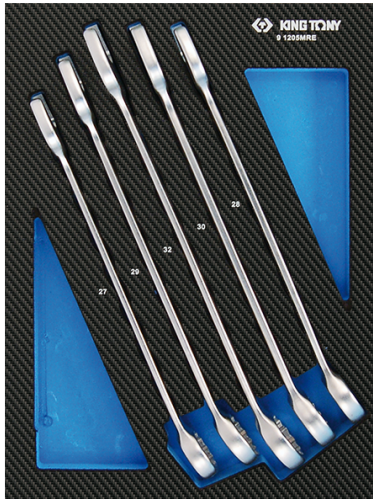

912D05MRE

M Plateau EVAWAVE de clés mixtes métriques (I-beam) - 5 pièces

Poids (kg) : 2.6

■ #9 (280 x 375 mm)

Series

Content

1062

27, 28, 29, 30, 32