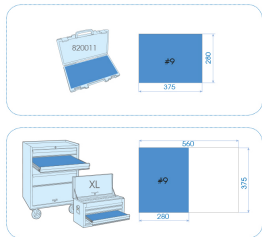

912D05MRE

M Plateau EVAWAVE de clés mixtes métriques (I-beam) - 5 pièces

Poids (kg) : 2.6

■ #9 (280 x 375 mm)

Series

Content

1062

27, 28, 29, 30, 32