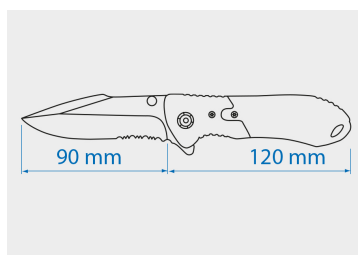

794108A

Couteau à cran d'arrêt

- Cran d'arrêt empêchant la lame de se replier sur le manche après l'ouverture
- Léger et pratique à utiliser
- Lame en acier inoxydable avec revêtement noir
- Avec attache pour ceinture
- Ouverture rapide

794108A

L (mm)

210

Longueur de la lame (mm)

90

Poids (g)

173