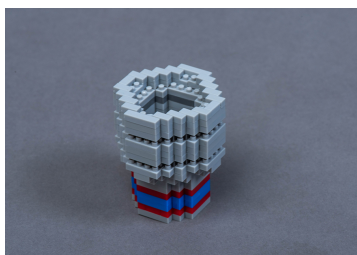

TS1001

Jeu de construction douille - 232 pièces

- Pour les enfants de 10 ans et +
- Plastique
- Design inspiré des douilles 4335M
- Avertissement : ne convient pas aux enfants de moins de 3 ans. Risque d'étouffement dû à la présence de petites pièces pouvant être avalées.

TS1001

Poids (g)

0.74