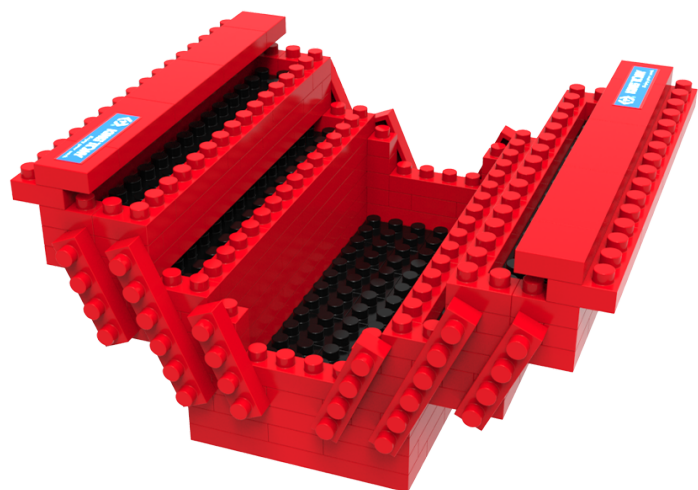

TS1005

Jeu de construction caisse à outils - 289 pièces

- Pour les enfants de 10 ans et +
- Plastique
- Design inspiré des caisses à outils 87402
- Avertissement : ne convient pas aux enfants de moins de 3 ans. Risque d'étouffement dû à la présence de petites pièces pouvant être avalées.

TS1005

Poids (g)

0.74