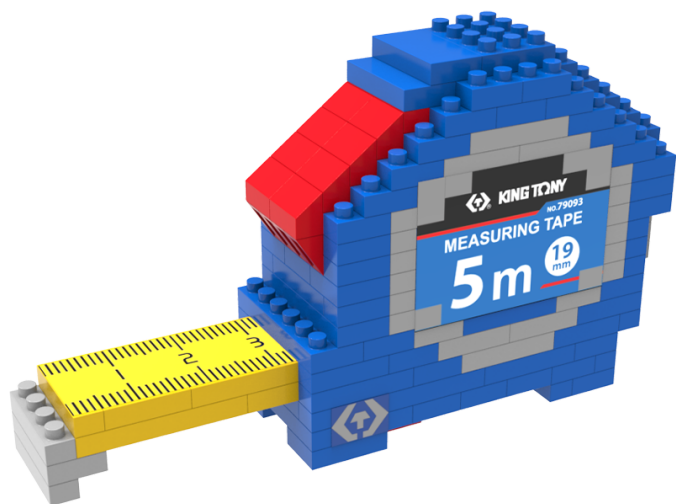

### Jeu de construction mètre à ruban - 211 pièces

- Pour les enfants de 10 ans et +
- Plastique
- Design inspiré des mètres à ruban 79093
- Avertissement : ne convient pas aux enfants de moins de 3 ans. Risque d'étouffement dû à la présence de petites pièces pouvant être avalées.

TS1008

Poids (g)

0.74