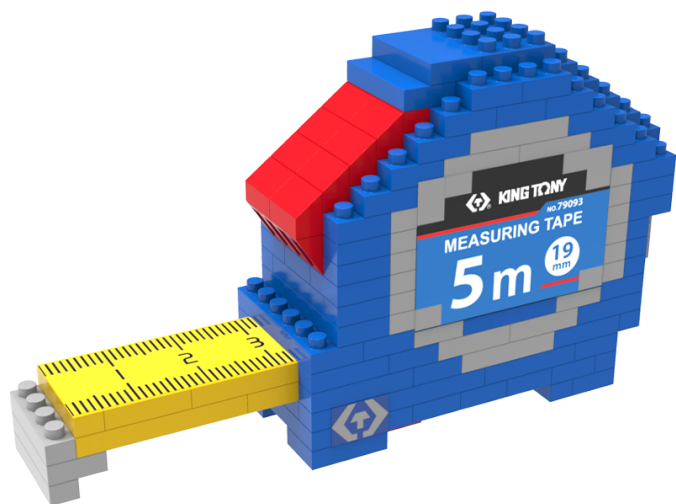

TS1008

Jeu de construction mètre à ruban - 211 pièces

- Pour les enfants de 10 ans et +
- Plastique
- Design inspiré des mètres à ruban 79093
- Avertissement : ne convient pas aux enfants de moins de 3 ans. Risque d'étouffement dû à la présence de petites pièces pouvant être avalées.

TS1008

Poids (g)

0.74