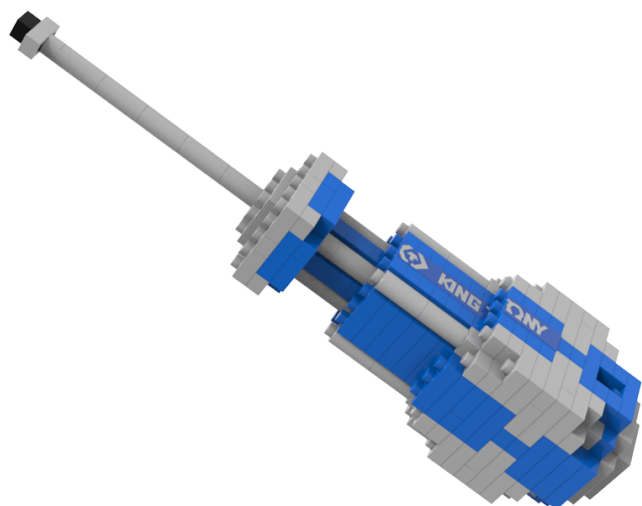

## TS1012

### Jeu de construction tournevis à fente - 210 pièces

- Pour les enfants de 10 ans et +
- Plastique
- Design inspiré des tournevis à fente 1422
- Avertissement : ne convient pas aux enfants de moins de 3 ans. Risque d'étouffement dû à la présence de petites pièces pouvant être avalées.

TS1012

Poids (g)

0.74