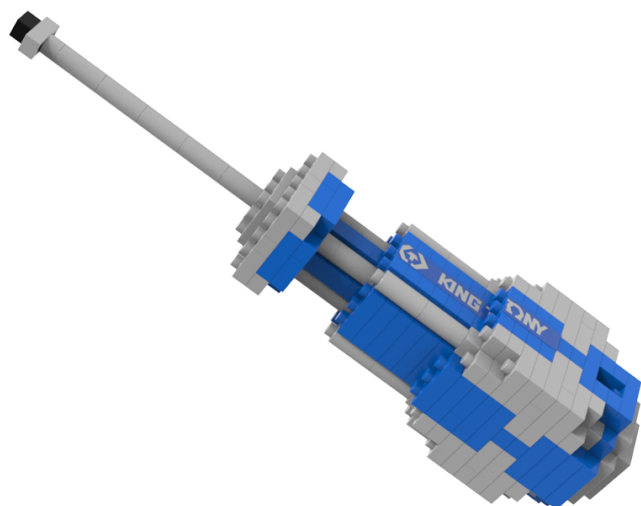

## TS1012

### Jeu de construction tournevis à fente - 210 pièces

- Pour les enfants de 10 ans et +
- Plastique
- Design inspiré des tournevis à fente 1422
- Avertissement : ne convient pas aux enfants de moins de 3 ans. Risque d'étouffement dû à la présence de petites pièces pouvant être avalées.

TS1012

Poids (g)

0.74