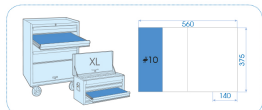

94401MPE

M Plateau EVAWAVE de douilles à chocs 1/2" - 11 pièces

Poids (kg) : 2.23

■ #10 (140 x 375 mm)

		Series	Content
		1/2"	4535M 17, 19, 32, 34, 36
		1/2"	4415M 17, 19, 21