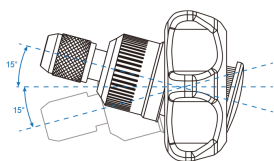

### Coffret d'embouts avec cliquet paume de main - 49 pièces

Dimensions L x l x h (mm) : 150 x 102 x 46  
Poids (kg) : 0.53

- Coffret en plastique

	Series	Content
	2746	
 	 1025P	PH1 x 2, PH2 x 2(ø6mm), PH3, PH2(ø4.7mm)
 	 1025S	3.0 x 0.5, 4.0 x 0.5, 5.0 x 0.8, 6.0 x 1.0
	 1025Z	PZ2 x 2
 	 1025T	T10, T15, T20 x 2, T25, T27, T30, T40
	 1025H	H3, H4, H5, H6
 	 1025U	T10H, T15H, T20H x 2, T25H, T27H, T30H, T40H
	 7150H	H3, H4, H5, H6, H7, H8