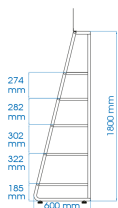

87160*

Présentoir pour étaux

Dimensions du présentoir vide (mm) : 400 x 2070 x 600

■ Référence non vendue à l'unité, mais incluse dans certaines de nos compositions d'outils