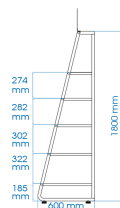

9TZ11AS

Présentoir d'étaux - 8 pièces

Dimensions du présentoir (mm) : 2070 x 400 x 600

Series

Content

9TZ11

9TZ1105 x2, 9TZ1106 x2, 9TZ1108 x2,
9TZ1110 x2

87160*