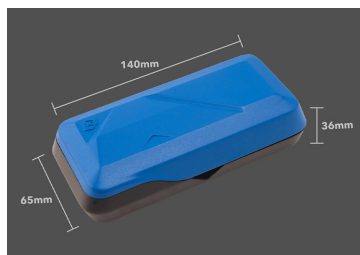

### Coffret d'embouts de vissage et mini cliquet 1/4" - Série Atom - 26 pièces

Dimensions L x l x h (mm) : 140 x 65 x 36

- Redressement automatique des rails d'embouts de vissage à l'ouverture du coffret (conception brevetée)
- Axe de rotation intégré
- Facile à ranger
- Cliquet avec verrouillage de sécurité de l'embout de vissage
- Idéal pour une utilisation dans les espaces étroits