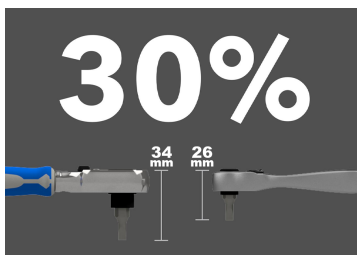

1026CQAM

Coffret d'embouts de vissage et mini cliquet 1/4" - Série Atom - 26 pièces

Dimensions L x l x h (mm) : 140 x 65 x 36

- Redressement automatique des rails d'embouts de vissage à l'ouverture du coffret (conception brevetée)
- Axe de rotation intégré
- Facile à ranger
- Cliquet avec verrouillage de sécurité de l'embout de vissage
- Idéal pour une utilisation dans les espaces étroits