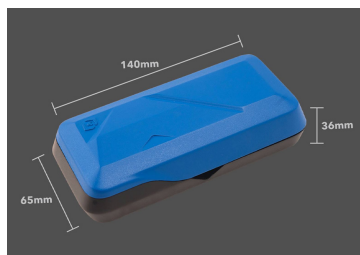

1026CQAM

Coffret d'embouts de vissage et mini cliquet 1/4" - Série Atom - 26 pièces

Dimensions L x l x h (mm) : 140 x 65 x 36

- Redressement automatique des rails d'embouts de vissage à l'ouverture du coffret (conception brevetée)
- Axe de rotation intégré
- Facile à ranger
- Cliquet avec verrouillage de sécurité de l'embout de vissage
- Idéal pour une utilisation dans les espaces étroits