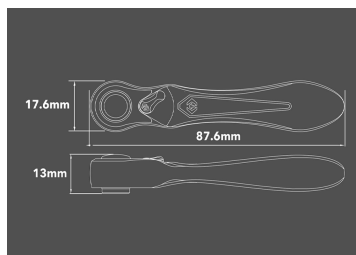

## 1026CQAM

### Coffret d'embouts de vissage et mini cliquet 1/4" - Série Atom - 26 pièces

Dimensions L x l x h (mm) : 140 x 65 x 36

- Redressement automatique des rails d'embouts de vissage à l'ouverture du coffret (conception brevetée)
- Axe de rotation intégré
- Facile à ranger
- Cliquet avec verrouillage de sécurité de l'embout de vissage
- Idéal pour une utilisation dans les espaces étroits