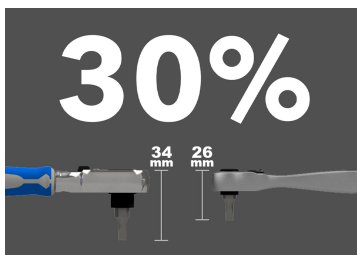

### Coffret d'embouts de vissage et mini cliquet 1/4" - Série Atom - 26 pièces

Dimensions L x l x h (mm) : 140 x 65 x 36

- Redressement automatique des rails d'embouts de vissage à l'ouverture du coffret (conception brevetée)
- Axe de rotation intégré
- Facile à ranger
- Cliquet avec verrouillage de sécurité de l'embout de vissage
- Idéal pour une utilisation dans les espaces étroits