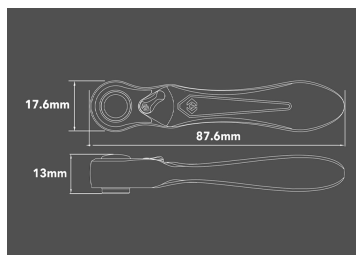

1026CQAM

Coffret d'embouts de vissage et mini cliquet 1/4" - Série Atom - 26 pièces

Dimensions L x l x h (mm) : 140 x 65 x 36

- Redressement automatique des rails d'embouts de vissage à l'ouverture du coffret (conception brevetée)
- Axe de rotation intégré
- Facile à ranger
- Cliquet avec verrouillage de sécurité de l'embout de vissage
- Idéal pour une utilisation dans les espaces étroits

| | | | | |
|---|---|---|--------|-----------------------------------|
|  |  |  | | |
|  |  |  | 1025T | T10, T15, T20, T25, T27, T30, T40 |
|  |  |  | 1025Z | PZ1, PZ2, PZ3 |
|  |  |  | 1025P | PH1, PH2, PH3 |
|  |  |  | 1025U | T10H, T15H, T20H, T25H, T30H |
|  |  | | 276B35 | 276B35 |
|  |  |  | 753 | 75363 |
|  |  |  | 770 | 770225 |