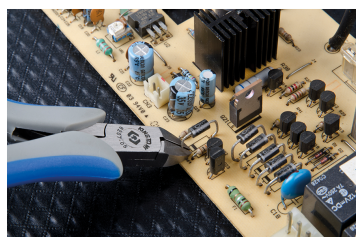

## Pince coupante de précision à coupe diagonale

- Tranchants avec biseau fin

	A (mm)	B (mm)	C (mm)	L (mm)	L (pouces)	Capacité de coupe - fil souple (ø mm)	Capacité de coupe - fil semi-dur (ø mm)	Poids (g)
620705	10.8	11.5	7.1	118	4-3/4	2.0	1.6	88