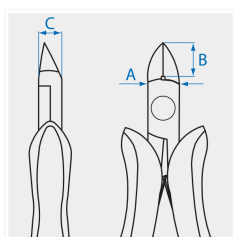

## Pince coupante de précision à coupe diagonale

- Tranchants avec biseau fin

	A (mm)	B (mm)	C (mm)	L (mm)	L (pouces)	Capacité de coupe - fil souple (ø mm)	Capacité de coupe - fil semi-dur (ø mm)	Poids (g)
620705	10.8	11.5	7.1	118	4-3/4	2.0	1.6	88