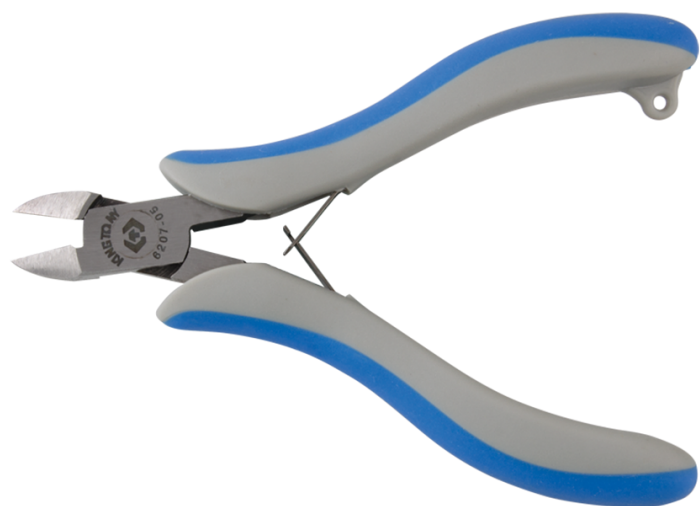

# 6207

## Pince coupante de précision à coupe diagonale

- Tranchants avec biseau fin

	A (mm)	B (mm)	C (mm)	L (mm)	L (pouces)	Capacité de coupe - fil souple (ø mm)	Capacité de coupe - fil semi-dur (ø mm)	Poids (g)
620705	10.8	11.5	7.1	118	4-3/4	2.0	1.6	88