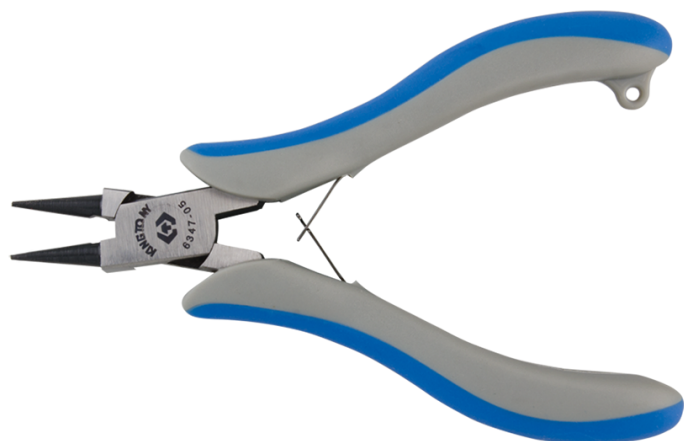

6347

Pince de précision à bec rond court

- Bec rond court

	A (mm)	B (mm)	C (mm)	D (mm)	E (mm)	L (mm)	L (pouces)	Poids (g)
634705	11.4	24.9	7.5	1	2.14	128	5	75