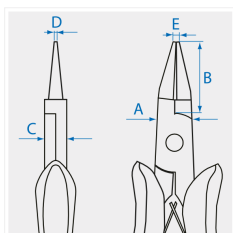

6347

Pince de précision à bec rond court

- Bec rond court

	A (mm)	B (mm)	C (mm)	D (mm)	E (mm)	L (mm)	L (pouces)	Poids (g)
634705	11.4	24.9	7.5	1	2.14	128	5	75