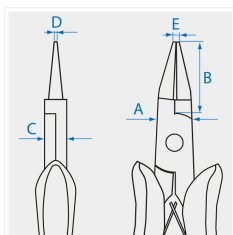

6347

Pince de précision à bec rond court

- Bec rond court

	A (mm)	B (mm)	C (mm)	D (mm)	E (mm)	L (mm)	L (pouces)	Poids (g)
634705	11.4	24.9	7.5	1	2.14	128	5	75