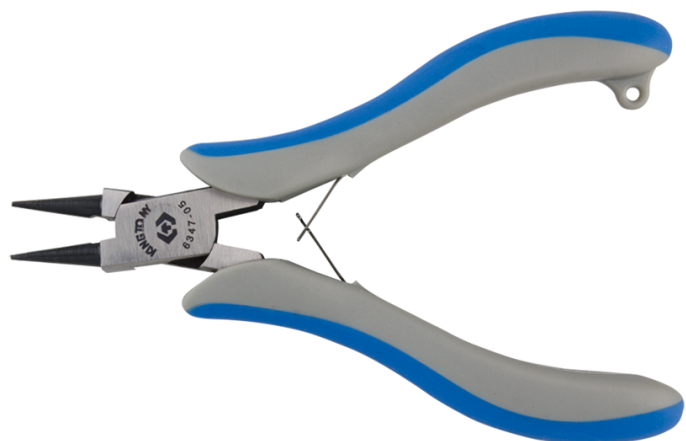

6347

Pince de précision à bec rond court

- Bec rond court

	A (mm)	B (mm)	C (mm)	D (mm)	E (mm)	L (mm)	L (pouces)	Poids (g)
634705	11.4	24.9	7.5	1	2.14	128	5	75