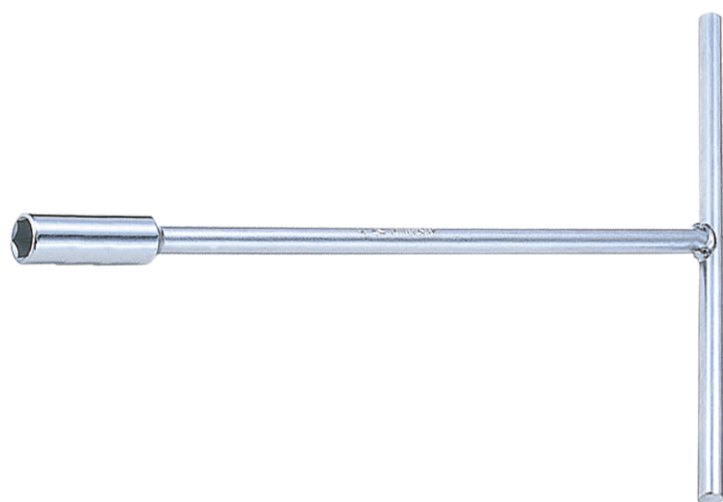

## 1184M

**M**

Clés en T avec douille bougie  
incorporée

DIN 475

- Douille 6 pans
- Métrique
- Finition chromée

	Dimension (mm)	L (mm)	l (mm)	Poids (g)
118406M	6	190	120	59
118407M	7	190	120	77
118408M	8	300	200	306
118409M	9	300	200	306
118410M	10	300	200	317
118411M	11	300	200	323
118412M	12	300	200	326
118413M	13	300	200	333
118414M	14	300	200	344
118417M	17	300	250	599