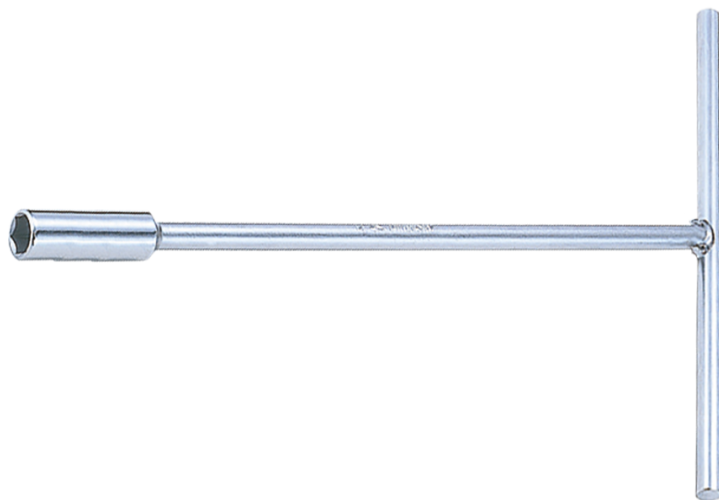

## 1184M

**M**

Clés en T avec douille bougie  
incorporée

DIN 475

- Douille 6 pans
- Métrique
- Finition chromée

	Dimension (mm)	L (mm)	l (mm)	Poids (g)
118406M	6	190	120	59
118407M	7	190	120	77
118408M	8	300	200	306
118409M	9	300	200	306
118410M	10	300	200	317
118411M	11	300	200	323
118412M	12	300	200	326
118413M	13	300	200	333
118414M	14	300	200	344
118417M	17	300	250	599