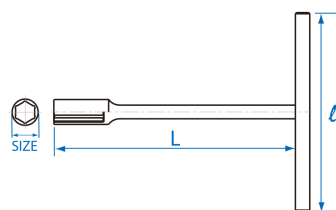

## 1184M

**M**

Clés en T avec douille bougie  
incorporée

DIN 475

- Douille 6 pans
- Métrique
- Finition chromée

	Dimension (mm)	L (mm)	l (mm)	Poids (g)
118406M	6	190	120	59
118407M	7	190	120	77
118408M	8	300	200	306
118409M	9	300	200	306
118410M	10	300	200	317
118411M	11	300	200	323
118412M	12	300	200	326
118413M	13	300	200	333
118414M	14	300	200	344
118417M	17	300	250	599