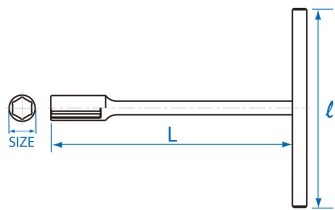

## 1184M

**M**

Clés en T avec douille bougie  
incorporée

DIN 475

- Douille 6 pans
- Métrique
- Finition chromée

	Dimension (mm)	L (mm)	l (mm)	Poids (g)
118406M	6	190	120	59
118407M	7	190	120	77
118408M	8	300	200	306
118409M	9	300	200	306
118410M	10	300	200	317
118411M	11	300	200	323
118412M	12	300	200	326
118413M	13	300	200	333
118414M	14	300	200	344
118417M	17	300	250	599