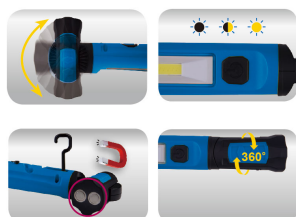

9TA33

Lampe d'inspection réglable COB 10W (1000 lm)

IP20, IK07
CE, RoHS

- Luminosité : 1000 / 400 lumens
- Température de couleur : 6500 kelvins (lumière blanche)
- Matériaux : ABS + PC
- Base pivotante magnétique à 170° + corps pivotant à 360° + crochets
- IP20 résistante à l'eau et à la poussière
- Batterie Li-ion rechargeable de 7,4 V et 2600 mAh
- Indice de protection : IK07
- Accessoire : chargeur AC 100-240V, 50/60 Hz
- Modes d'éclairage : <ul style="padding-left: 15px;"><li style="padding-left: 15px;">Faible luminosité - 400 lumens (lm) / 5,5 heures<li style="padding-left: 15px;">Pleine puissance - 1000 lumens (lm) / 2,2 heures

Contents

10W COB LED ADJUSTABLE LAMP		x 1 PC.
AC CHARGER		x 1 PC.

	Luminosité (lm)	Température de couleur (kelvin)	Longueur (mm)	USB (entrée)	Temps de charge (heures)	Autonomie (heures)	Poids (g)
9TA33AA	1000 / 400	6500	500	USB-C	4.5	2.2 / 5.5	487