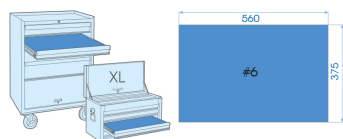

990217GRE04

Plateau EVAWAVE d'outils de frappe et pinces - 17 pièces

■ #6 (560 x 375 mm)

	Series	Content
	764	3, 4, 5, 6
	761	7610506
	767	7671705
	6011R	601110R
 	6111	611108
 	6231	623107
  	6314	631405
 	6311	631108