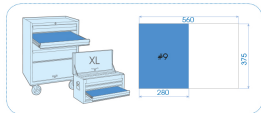

6414MP

M Coffret de douilles à chocs longues 3/4" métriques - 14 pièces

Dimensions L x H x P (mm) : 422 x 372x 92 mm

Poids (kg) : 11.94

- #9 (375 x 280 mm)
- Coffret en plastique
- Acier au chrome molybdenum
- Douilles longues 6 pans