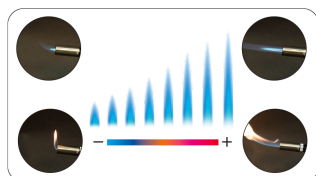

6BB11

Mini chalumeau au butane

- Longueur de la flamme réglable
- Autonomie d'une recharge : 1 heure à 1 heure 30.
- Recharge ultra rapide en seulement 5 secondes
- Système de verrouillage de sécurité intégré
- Idéal pour : la soudure, le brasage, les gaines thermorétractables, etc.
- Convient aux ateliers, aux usines et à un usage professionnel quotidien
- Système anti-flare permettant d'utiliser l'appareil à 360°
- Système d'auto-allumage piézoélectrique pour une flamme instantanée
- Butane non inclus
- Température maximale : 1300°C / 2050°F
- Tête de brûleur en céramique
- Corps en aluminium

	Dimensions L x P x H (mm)	Capacité du réservoir de gaz (ml)	Autonomie (minutes)	Type de gaz	Température de la flamme (°C)	Température de la flamme (°F)	Poids (g)
6BB11	122 x 70 x 168	34	60 - 90	Butane	1300	2450	400