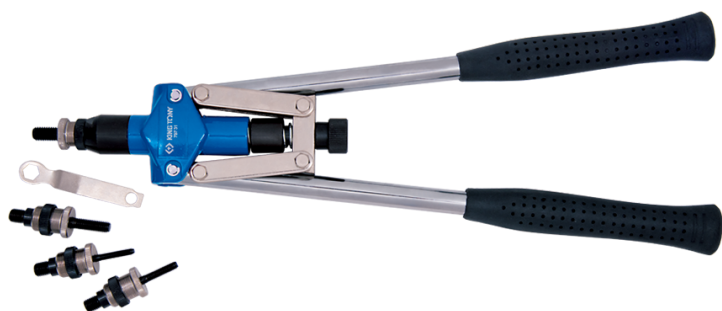

79731

### Pince à riveter à deux mains - 6 pièces

- 4 buses de rivetage en acier inoxydable
- Pour rivets en acier inoxydable ou en aluminium : M5, M6, M8 et M10
- Corps en aluminium forgé

79731

Capacité (mm)

M5, M6, M8, M10

l (mm)

472

Poids (g)

1860