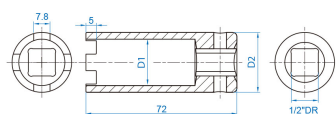

9AN43

Douille 1/2" pour soupape d'injection Diesel

- Convient pour les camions MAN 422/403, Mercedes-Benz et SCANIA
- Douille conçue pour retirer et installer la soupape d'injection diesel

	D1 (mm)	D2 (mm)	L (mm)	Nombre d'ergots	Poids (g)
9AN43	22	28.4	72	4	181