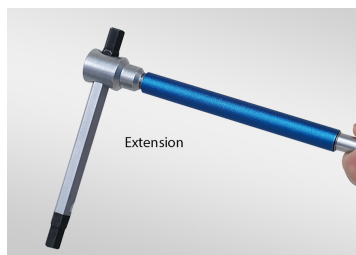

23208MR

M Jeu de clés mâles 6 pans en T sur présentoir - 8 pièces

Poids (kg) : 1.64

- Présentoir métallique de clés mâles 6 pans en T

Series

Content

1195A

H2, H2.5, H3, H4, H5, H6, H8, H10