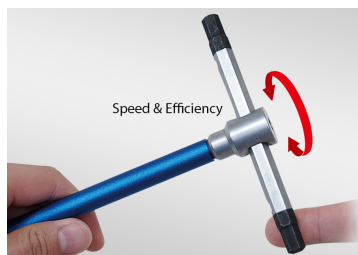

23208MR

M Jeu de clés mâles 6 pans en T sur présentoir - 8 pièces

Poids (kg) : 1.64

- Présentoir métallique de clés mâles 6 pans en T

Series

Content

1195A

H2, H2.5, H3, H4, H5, H6, H8, H10