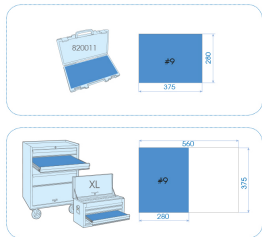

922308TRE

Plateau EVAWAVE de clés mâles TORX® à poignée en L - 8 pièces

Poids (kg) : 1.10

■ #4 (375 x 265 mm)

Series

Content

1163TR

T10, T15, T20, T25, T30, T40, T45, T50