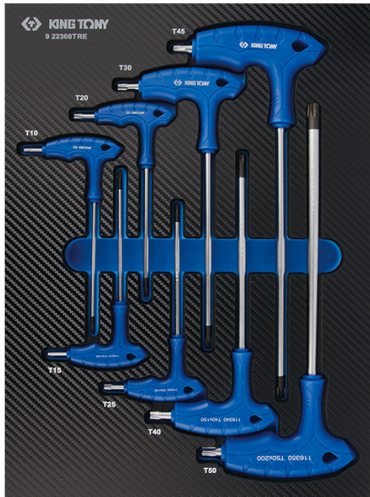

922308TRE

Plateau EVAWAVE de clés mâles TORX® à poignée en L - 8 pièces

Poids (kg) : 1.10

■ #4 (375 x 265 mm)

Series

Content

1163TR

T10, T15, T20, T25, T30, T40, T45, T50