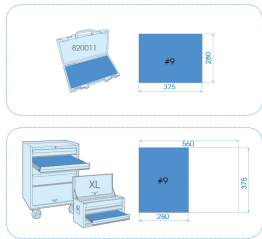

922308TRE

Plateau EVAWAVE de clés mâles TORX® à poignée en L - 8 pièces

Poids (kg) : 1.10

■ #4 (375 x 265 mm)

Series

Content

1163TR

T10, T15, T20, T25, T30, T40, T45, T50