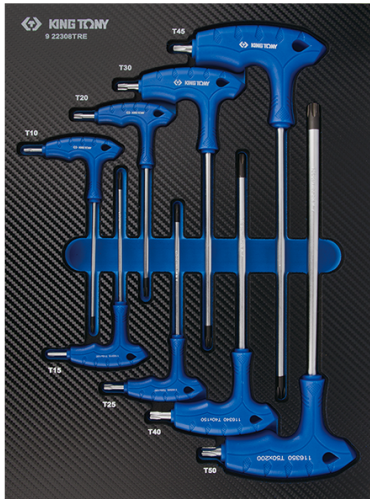

922308TRE

Plateau EVAWAVE de clés mâles TORX® à poignée en L - 8 pièces

Poids (kg) : 1.10

■ #4 (375 x 265 mm)

Series

Content

1163TR

T10, T15, T20, T25, T30, T40, T45, T50