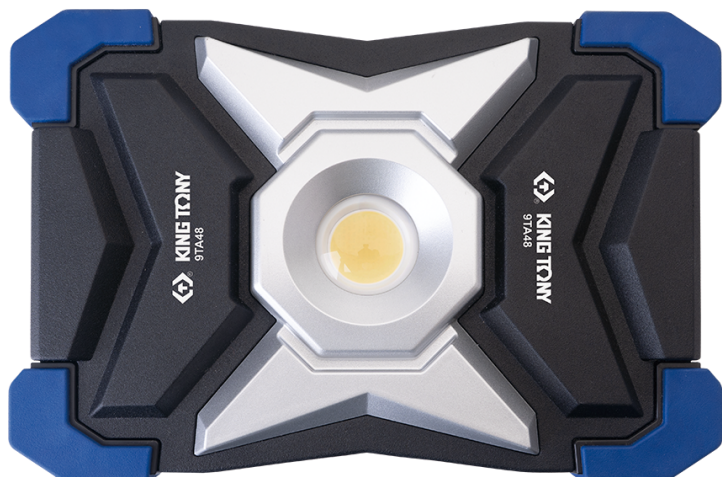

9TA48

Projecteur compact COB 30W (3000 lm)

CE, RoHS
IP65, IK07

- 5 indicateurs LED intégrés avec 5 modes d'éclairage :
  - <li style="padding-left:15px;">100% - 3000 lumens (lm) / 3 heures
  - <li style="padding-left:15px;">80% - 2250 lumens (lm) / 4 heures
  - <li style="padding-left:15px;">60% - 1500 lumens (lm) / 6 heures
  - <li style="padding-left:15px;">40% - 750 lumens (lm) / 12 heures
  - <li style="padding-left:15px;">20% - 300 lumens (lm) / 25 heures
- Se suspend et se place facilement au sol ou sur les murs grâce :
  - <li style="padding-left:15px;">- à sa poignée orientable à 180°
  - <li style="padding-left:15px;">- au support magnétique 9TA48P05A (non inclus)
  - <li style="padding-left:15px;">- au trépied 87162 (non inclus)
- Corps en aluminium, support et poignée en nylon, protection des bords en caoutchouc
- Température de couleur : 6500 kelvins (lumière blanche)
- Fonction powerbank : permet de charger tous vos appareils mobiles (via la sortie USB-A)
- Accessoires : 1 chargeur secteur 5V 2A, 1 câble USB-C
- Batterie Li-ion rechargeable 7.4 V, 5200 mAh
- Temps de charge : 4,5 heures