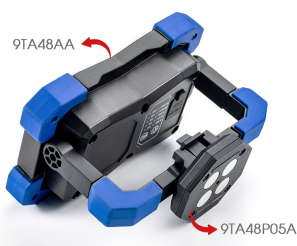

## 9TA48P05A

### Support magnétique pour 9TA48AA

Dimensions (mm)

Compatible avec

Poids (kg)

9TA48P05A

70 x 70 x 40

9TA48AA

80