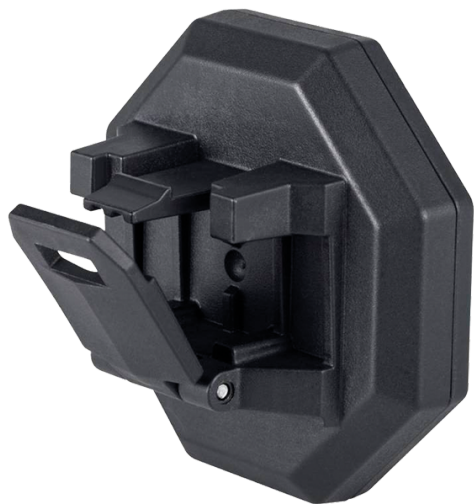

9TA48P05A

Support magnétique pour 9TA48AA

Dimensions (mm)

Compatible avec

Poids (kg)

9TA48P05A

70 x 70 x 40

9TA48AA