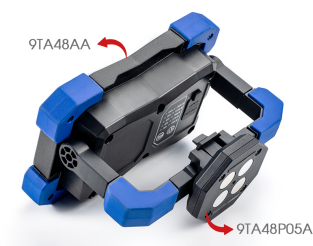

9TA48P05A

Support magnétique pour 9TA48AA

Dimensions (mm)

Compatible avec

Poids (kg)

9TA48P05A

70 x 70 x 40

9TA48AA