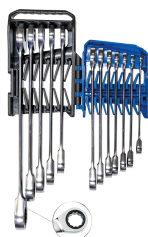

12112MRS02

M Jeu de clés mixtes à cliquet en étui - 12 pièces

Poids (kg) : 1.6

- En étui
- Angle de reprise de 5°
- Non réversible
- Finition chromée polie

Series

Content

3731M

8, 10, 11, 12, 13, 14, 15, 16, 17, 18, 19, 22