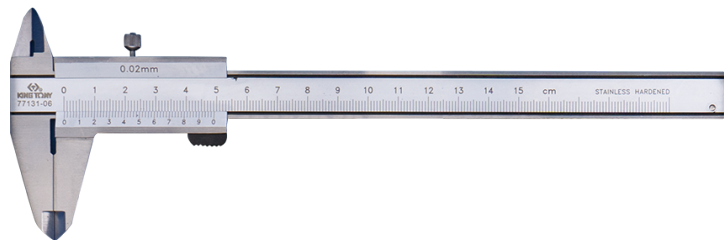

7713106*

M

Pied à coulisse manuel

- Référence non vendue à l'unité, mais incluse dans certaines de nos compositions d'outils.
- Acier inox finition mate
- Mesure intérieur et extérieur, Jauge de profondeur
- Blocage par vis