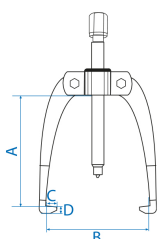

796227

Extracteur léger à 2 griffes auto-centrées

- Pour une extraction extérieure
- Griffes auto-centrées

	A (mm)	B (mm)	C (mm)	D (mm)	Puissance (T)	Poids (kg)
79622741	80	80	10.7	7.9	1	0.47
79622743	122	116	11	8.1	3	0.87
79622745	161	160	14.2	11.1	5	1.79
79622748	202	200	19	14.5	8	3.26