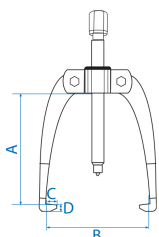

## Extracteur léger à 2 griffes auto-centrées

- Pour une extraction extérieure
- Griffes auto-centrées

	A (mm)	B (mm)	C (mm)	D (mm)	Puissance (T)	Poids (kg)
79622741	80	80	10.7	7.9	1	0.47
79622743	122	116	11	8.1	3	0.87
79622745	161	160	14.2	11.1	5	1.79
79622748	202	200	19	14.5	8	3.26