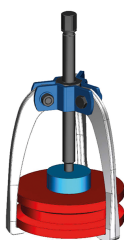

796327T

Extracteur léger à 3 griffes auto-centrées

- Pour une extraction extérieure
- Griffes auto-centrées

	C (mm)	D (mm)	Largeur de la portée B Max (mm)	Capacité de profondeur A (mm)	Puissance (T)	Poids (kg)
79632741T	10.7	7.9	80	80	1	0.59
79632743T	11	8.1	116	122	3	1.09
79632745T	14.2	11.1	160	161	5	2.28
79632748T	19	14.5	200	202	8	4.18