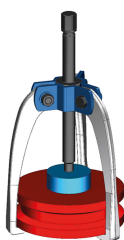

## 796327T

### Extracteur léger à 3 griffes auto-centrées

- Pour une extraction extérieure
- Griffes auto-centrées

	C (mm)	D (mm)	Largeur de la portée B Max (mm)	Capacité de profondeur A (mm)	Puissance (T)	Poids (kg)
79632741T	10.7	7.9	80	80	1	0.59
79632743T	11	8.1	116	122	3	1.09
79632745T	14.2	11.1	160	161	5	2.28
79632748T	19	14.5	200	202	8	4.18