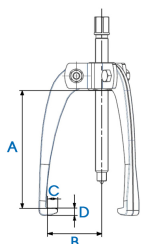

796327T

Extracteur léger à 3 griffes auto-centrées

- Pour une extraction extérieure
- Griffes auto-centrées

	C (mm)	D (mm)	Largeur de la portée B Max (mm)	Capacité de profondeur A (mm)	Puissance (T)	Poids (kg)
79632741T	10.7	7.9	80	80	1	0.59
79632743T	11	8.1	116	122	3	1.09
79632745T	14.2	11.1	160	161	5	2.28
79632748T	19	14.5	200	202	8	4.18