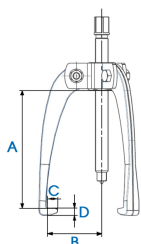

### Extracteur léger à 3 griffes auto-centrées

- Pour une extraction extérieure
- Griffes auto-centrées

	C (mm)	D (mm)	Largeur de la portée B Max (mm)	Capacité de profondeur A (mm)	Puissance (T)	Poids (kg)
79632741T	10.7	7.9	80	80	1	0.59
79632743T	11	8.1	116	122	3	1.09
79632745T	14.2	11.1	160	161	5	2.28
79632748T	19	14.5	200	202	8	4.18