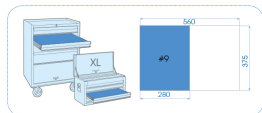

9122A14MRE

M Plateau EVAWAVE de clés mixtes à cliquet réversible avec jonc de retenue métriques - 14 pièces

Poids (kg) : 2.36
Contenant vide : EF122A14

■ #9 (280 x 375 mm)

Series

Content

373AM

8, 9, 10, 11, 12, 13, 14, 15, 16, 17, 18, 19, 22, 24 mm