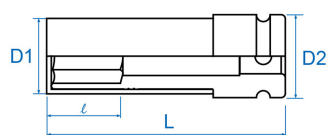

4945M

M Douille à chocs spéciale jante alu 6 pans 1/2"

DIN 3121

- Douille affinée et protégée pour ne pas abîmer les jantes.
- Repère couleur permettant d'identifier la dimension.
- Chrome molybdène
- Finition : peinture par électrolyse
- Revêtement tournant empêchant d'endommager les jantes en alliage lors de l'utilisation (sauf dimensions 15 et 22 mm).

	Dimension (mm)	D1 (mm)	D2 (mm)	L (mm)	l (mm)	Couleur	Poids (g)
494515M	15	25.0	26.0	85	25	Rouge	160
494517M	17	27.3	30	86	26	Bleue	213
494519M	19	29.3	30	86	26	Verte	232
494521M	21	30.9	30	86	26	Rouge	243
494522M	22	32.0	31.5	85	25	Jaune	266