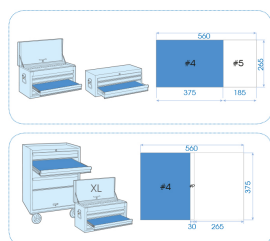

922308TR

Thermoformé de clés mâles TORX® - 8 pièces

Contenant vide : 84922308PR
Dimensions L x l (mm) : 375 x 265
Poids (kg) : 1.1

- #4 (375 x 265 mm)

Series

Content

1163TR

T10, T15, T20, T25, T30, T40, T45, T50