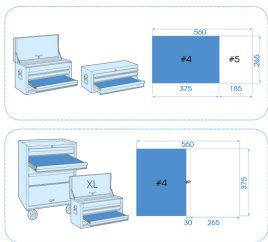

### Thermoformé de clés mâles TORX® - 8 pièces

Contenant vide : 84922308PR  
Dimensions L x l (mm) : 375 x 265  
Poids (kg) : 1.1

- #4 (375 x 265 mm)

Series

Content

1163TR

T10, T15, T20, T25, T30, T40, T45, T50