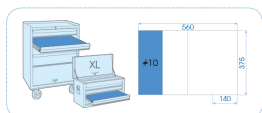

942154GPV

Plateau EVAWAVE de pinces circlips - 4 pièces

Poids (kg) : 0.8

■ #10 (140 x 375 mm)

	Series	Content
	66HS	66HS07
	66SB	66SB07
	66HB	66HB07
	66SS	66SS07