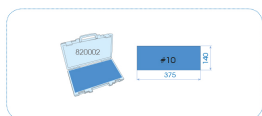

### Plateau EVAWAVE de pince à riveter avec rivets - 121 pièces

Poids (kg) : 0.91

- #10 (140 x 375 mm)
- 120 rivets aveugles : 4.8x10, 4.8x8, 4x10, 4x8, 4x10, 4x8 mm

Series

Content

2120101