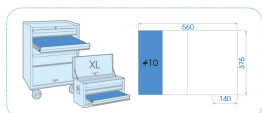

### Plateau EVAWAVE de pince à riveter avec rivets - 121 pièces

Poids (kg) : 0.91

- #10 (140 x 375 mm)
- 120 rivets aveugles : 4.8x10, 4.8x8, 4x10, 4x8, 4x10, 4x8 mm

Series

Content

2120101