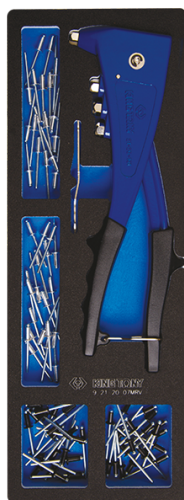

### Plateau EVAWAVE de pince à riveter avec rivets - 121 pièces

Poids (kg) : 0.91

- #10 (140 x 375 mm)
- 120 rivets aveugles : 4.8x10, 4.8x8, 4x10, 4x8, 4x10, 4x8 mm

Series

Content

2120101