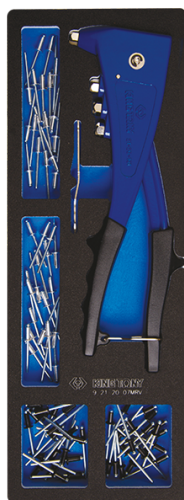

9212007MRV

Plateau EVAWAVE de pince à riveter avec rivets - 121 pièces

Poids (kg) : 0.91

- #10 (140 x 375 mm)
- 120 rivets aveugles : 4.8x10, 4.8x8, 4x10, 4x8, 4x10, 4x8 mm

Series

Content

2120101