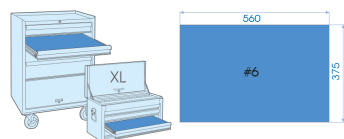

991215MRV

M Plateau EVAWAVE de clés mixtes à cliquet métriques, clé à molette et pince-étau - 15 pièces

Poids (kg) : 2.5

■ #6 (560 x 375 mm)

	Series	Content
	1062	27, 28, 29, 30, 32
	373AM	8, 10, 11, 13, 17, 19, 22, 24
	3611R	361112R
	6011R	601110R