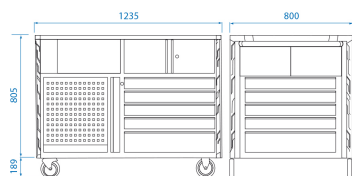

87SQ3410BABK

[Superb Workbench] Établi SQUAD - 10 tiroirs, 3 placards

*RFS - Risk-Free System : système risque zéro

- Ouverture d'un seul tiroir à la fois afin d'éviter tout risque de basculement (RFS)
- Chaque côté de l'établi est fonctionnel, offrant la possibilité d'accueillir plusieurs postes de travail.
- Plan de travail renforcé et extra large : 1235 x 800 mm
- Plateau en bois d' Hévéa épais et robuste : 32 mm.
- Poignée métallique extra longue pour une manœuvre facile.
- 10 tiroirs standard, 1 panneau perforé et 3 armoires de rangement, de différentes tailles, toutes équipées de serrures.
- Nombreux accessoires compatibles.
- Tiroir vertical à panneau perforé.
- Supporte 700 kg de charge
- Tiroirs coulissants à 100 % avec retour automatique
- Poids de charge des tiroirs : grand 35 kg - petit 35 kg - vertical 25 kg
- Pare-chocs élégants en ABS
- 4 roues de haute performance TPR (127 x 50,8 mm)

Dimensions des placards (mm)

Dimensions des tiroirs L x P x H (mm)

Dimensions totales hors roues L x P x H (mm)

Dimensions totales avec roues L x P x H (mm)

Épaisseur de la tôle du corps (mm)

Épaisseur de la tôle des tiroirs (mm)

Poids (kg)

87SQ3410BA

2 portes

570 x 380 x

1235 x 800 x

1235 x 800 x

1

0.8

160

BK	(haut) :	70 (8)	805	994
	654 x 376 x	570 x 380 x		
	205	150 (2)		
	1 porte (haut)			
	:			
	389 x 406 x			
	202			
	1 porte (bas) :			
	791 x 523 x			
	329			