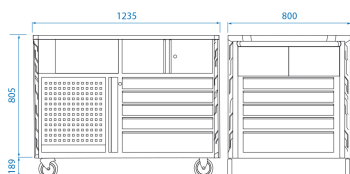

87SQ3410BABK

[Superb Workbench] Établi SQUAD - 10 tiroirs, 3 placards

*RFS - Risk-Free System : système risque zéro

- Ouverture d'un seul tiroir à la fois afin d'éviter tout risque de basculement (RFS)
- Chaque côté de l'établi est fonctionnel, offrant la possibilité d'accueillir plusieurs postes de travail.
- Plan de travail renforcé et extra large : 1235 x 800 mm
- Plateau en bois d' Hévéa épais et robuste : 32 mm.
- Poignée métallique extra longue pour une manœuvre facile.
- 10 tiroirs standard, 1 panneau perforé et 3 armoires de rangement, de différentes tailles, toutes équipées de serrures.
- Nombreux accessoires compatibles.
- Tiroir vertical à panneau perforé.
- Supporte 700 kg de charge
- Tiroirs coulissants à 100 % avec retour automatique
- Poids de charge des tiroirs : grand 35 kg - petit 35 kg - vertical 25 kg
- Pare-chocs élégants en ABS
- 4 roues de haute performance TPR (127 x 50,8 mm)

Dimensions
des placards
(mm)

Dimensions
des tiroirs L x
P x H (mm)

Dimensions
totales hors
roues L x P x
H (mm)

Dimensions
totales avec
roues L x P x
H (mm)

Épaisseur de
la tôle du
corps (mm)

Épaisseur de
la tôle des
tiroirs (mm)

Poids (kg)

87SQ3410BA

2 portes

570 x 380 x

1235 x 800 x

1235 x 800 x

1

0.8

160

BK	(haut) :	70 (8)	805	994
	654 x 376 x	570 x 380 x		
	205	150 (2)		
	1 porte (haut)			
	:			
	389 x 406 x			
	202			
	1 porte (bas) :			
	791 x 523 x			
	329			