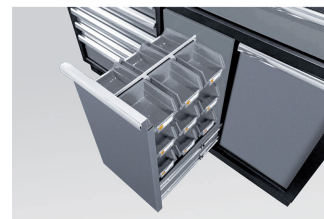

87D1123AKG

Meuble bas 9 tiroirs

- 18 boîtes de rangement et poubelles incluses.
- Mécanisme de sécurité sur les tiroirs.
- Fermeture à clé.
- Tiroirs sur glissières à billes.
- Tiroirs compatibles avec les mousses EVAWAVE.
- Façade grise, finition brillante.
- Caisson noir, finition mate.
- Plan de travail inclus.
- Poids de charge des tiroirs : 1272x84mm = 80kg, 783x58mm = 30kg, 783x137mm = 35kg
- Supporte 350 kg de charge.

Safety mechanism

Garage bin

Storage box

 Dimensions L x P x H
(mm)

 Dimensions des tiroirs
L x P x H (mm)

Poids de charge (kg)

Poids (kg)

87D1123AKG

1360 x 460 x 948

 1272 x 403 x 84 (1),
783 x 403 x 58 (5), 783
x 403 x 137 (1)

350

112