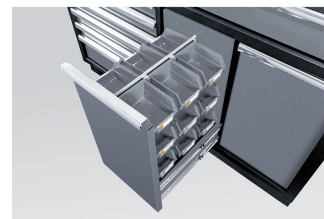

87D1123AKG

Meuble bas 9 tiroirs

- 18 boîtes de rangement et poubelles incluses.
- Mécanisme de sécurité sur les tiroirs.
- Fermeture à clé.
- Tiroirs sur glissières à billes.
- Tiroirs compatibles avec les mousses EVAWAVE.
- Façade grise, finition brillante.
- Caisson noir, finition mate.
- Plan de travail inclus.
- Poids de charge des tiroirs : 1272x84mm = 80kg, 783x58mm = 30kg, 783x137mm = 35kg
- Supporte 350 kg de charge.

Safety mechanism

Garage bin

Storage box

Dimensions L x P x H
(mm)

Dimensions des tiroirs
L x P x H (mm)

Poids de charge (kg)

Poids (kg)

87D1123AKG

1360 x 460 x 948

1272 x 403 x 84 (1),
783 x 403 x 58 (5), 783
x 403 x 137 (1)

350

112