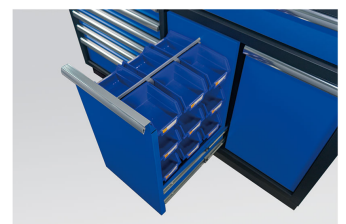

87D1123AKB

Meuble bas 9 tiroirs

- 18 boîtes de rangement et poubelles incluses.
- Mécanisme de sécurité sur les tiroirs
- Fermeture à clé.
- Tiroirs sur glissières à billes
- Tiroirs compatibles avec les mousses EVAWAVE.
- Façade bleue, finition brillante.
- Caisson noir, finition mate.
- Plan de travail inclus.
- Poids de charge des tiroirs : 1272x84mm = 80kg, 783x58mm = 30kg, 783x137mm = 35kg
- Supporte 350 kg de charge.

Safety mechanism

Garage bin

Storage box

87D1123AKB

Dimensions L x P x H
(mm)

1360 x 460 x 948

Dimensions des tiroirs
L x P x H (mm)

1272 x 403 x 84 (1),
783 x 403 x 58 (5), 783
x 403 x 137 (1)