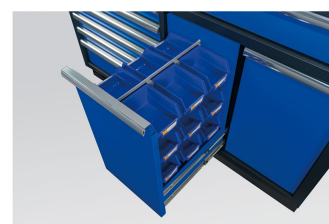

### Meuble bas 9 tiroirs

- 18 boîtes de rangement et poubelles incluses.
- Mécanisme de sécurité sur les tiroirs
- Fermeture à clé.
- Tiroirs sur glissières à billes
- Tiroirs compatibles avec les mousses EVAWAVE.
- Façade bleue, finition brillante.
- Caisson noir, finition mate.
- Plan de travail inclus.
- Poids de charge des tiroirs : 1272x84mm = 80kg, 783x58mm = 30kg, 783x137mm = 35kg
- Supporte 350 kg de charge.

Safety mechanism

Garage bin

Storage box

Dimensions L x P x H  
(mm)

Dimensions des tiroirs  
L x P x H (mm)

Poids de charge (kg)

Poids (kg)

87D1123AKB