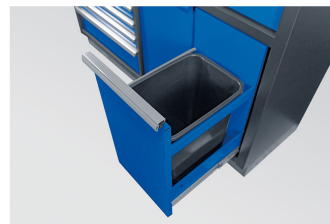

87D1123AKB

Meuble bas 9 tiroirs

- 18 boîtes de rangement et poubelles incluses.
- Mécanisme de sécurité sur les tiroirs
- Fermeture à clé.
- Tiroirs sur glissières à billes
- Tiroirs compatibles avec les mousses EVAWAVE.
- Façade bleue, finition brillante.
- Caisson noir, finition mate.
- Plan de travail inclus.
- Poids de charge des tiroirs : 1272x84mm = 80kg, 783x58mm = 30kg, 783x137mm = 35kg
- Supporte 350 kg de charge.

Safety mechanism

Garage bin

Storage box

87D1123AKB

Dimensions L x P x H
(mm)

1360 x 460 x 948

Dimensions des tiroirs
L x P x H (mm)

1272 x 403 x 84 (1),
783 x 403 x 58 (5), 783
x 403 x 137 (1)