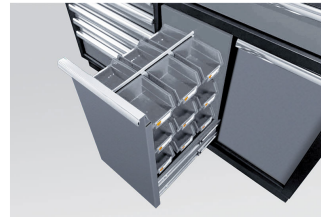

87D11AKGV

Mobilier d'atelier complet (noir/gris/bois) - 7 pièces

Poids (kg) : 146

Dimensions L x H x P (mm) : 1360 x 2000 x 490

Safety mechanism

Storage box

Garage bin

	Series	Content
	87D1123AKG	x1
	87D1121AKG	x1
	87D11071AKG	x2
	87D1106AKG	x2

KING TONY

Enjoy your work

87D1107AKG

x1