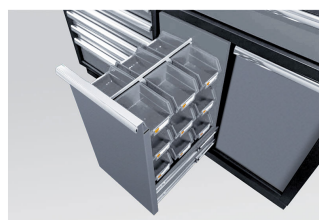

87D11AKGV

Mobilier d'atelier complet (noir/gris/bois) - 7 pièces

Poids (kg) : 146

Dimensions L x H x P (mm) : 1360 x 2000 x 490

Safety mechanism

Storage box

Garage bin

	Series	Content
	87D1123AKG	x1
	87D1121AKG	x1
	87D11071AKG	x2
	87D11AKGF	x2