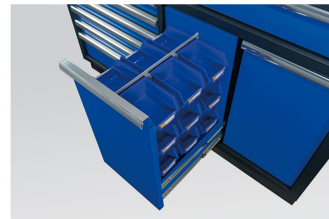

87D11AKBV

Mobilier d'atelier complet (noir/bleu/bois) - 7 pièces

Poids (kg) : 146

Dimensions L x H x P (mm) : 1360 x 2000 x 490

Safety mechanism

Storage box

Garage bin

	Series	Content
	87D1123AKB	x1
	87D11071AKB	x2
	87D1121AKB	x1
	87D1106AKB	x2