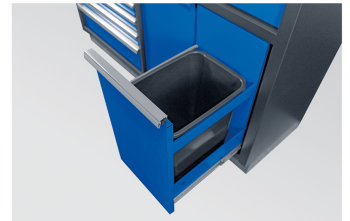

87D11AKBV

Mobilier d'atelier complet (noir/bleu/bois) - 7 pièces

Poids (kg) : 146

Dimensions L x H x P (mm) : 1360 x 2000 x 490

Safety mechanism

Storage box

Garage bin

	Series	Content
	87D1123AKB	x1
	87D11071AKB	x2
	87D1121AKB	x1
	87D1106AKB	x2