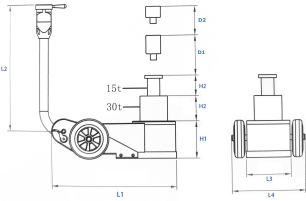

### Cric hydropneumatique portable (15/30 t)

CE

- Idéal pour interventions de dépannage.
- Soupape de ralentissement.
- Soupape de sécurité contre les surcharges.
- Interrupteur à rappel automatique pour un travail en toute sécurité.
- Système anti-reflux d'huile.
- Poignée ergonomique à 4 positions pour soulever, porter, déplacer.
- Inclus : 2 rallonges (D1 et D2).

 9TYN23330AB

Capacité (tonne) : 15 / 30

Nombre d'étages : 2

Hauteur minimum H1 (mm) : 150

Hauteur maximum H2 (mm) : 413

D1 (mm) : 75

D2 (mm) : 45

H2 (mm) : 69 (15t) / 74 (30t)

Pression d'air (bar) : 9 ~ 12

Longueur du cadre L1 (mm) : 503

Longueur poignée L2 (mm) : 565

Largeur avec roulettes L4 (mm) : 280

Largeur L3 (mm) : 178

Poids (kg) : 32