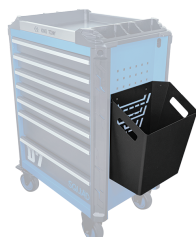

## 87SQ342A

### Poubelle 25 L (SQUAD Series)

- Poubelle de 25L pouvant être accrochée sur le côté des servantes SQUAD.
- Poignée sur chaque côté de la poubelle.
- La poubelle peut être utilisée indépendamment ou être accrochée sous le porte-papier et utilisée en même temps.