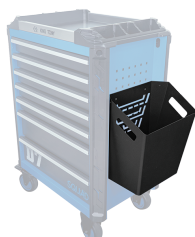

## 87SQ342A

### Poubelle 25 L (SQUAD Series)

- Poubelle de 25L pouvant être accrochée sur le côté des servantes SQUAD.
- Poignée sur chaque côté de la poubelle.
- La poubelle peut être utilisée indépendamment ou être accrochée sous le porte-papier et utilisée en même temps.