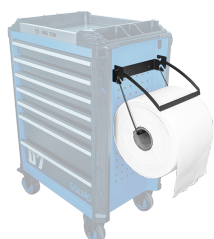

87SQ351A

Dérrouleur de papier (SQUAD Series)

- Pour rouleau de papier de 280 mm de large.
- Le porte-papier peut être utilisé indépendamment ou être inséré sur le dessus de la poubelle et être utilisé en même temps.

Dimensions L x P (mm)

Profondeur (mm)

Largeur (mm)

Poids (g)

87SQ351A

308

280

880