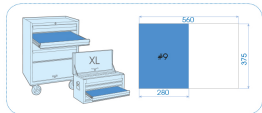

940605GPV

Plateau EVAWAVE de pinces isolées VDE - 5 pièces

Poids (kg) : 1.77

■ #9 (280 x 375 mm)

	Series	Content
		6116A 611607A
		6216A 621606A
		6318A 631806A
		6336A 633608A
		6516A 651610A