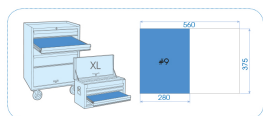

940605GPV

Plateau EVAWAVE de pinces isolées VDE - 5 pièces

Poids (kg) : 1.77

■ #9 (280 x 375 mm)

	Series	Content
		6116A 611607A
		6216A 621606A
		6318A 631806A
		6336A 633608A
		6516A 651610A